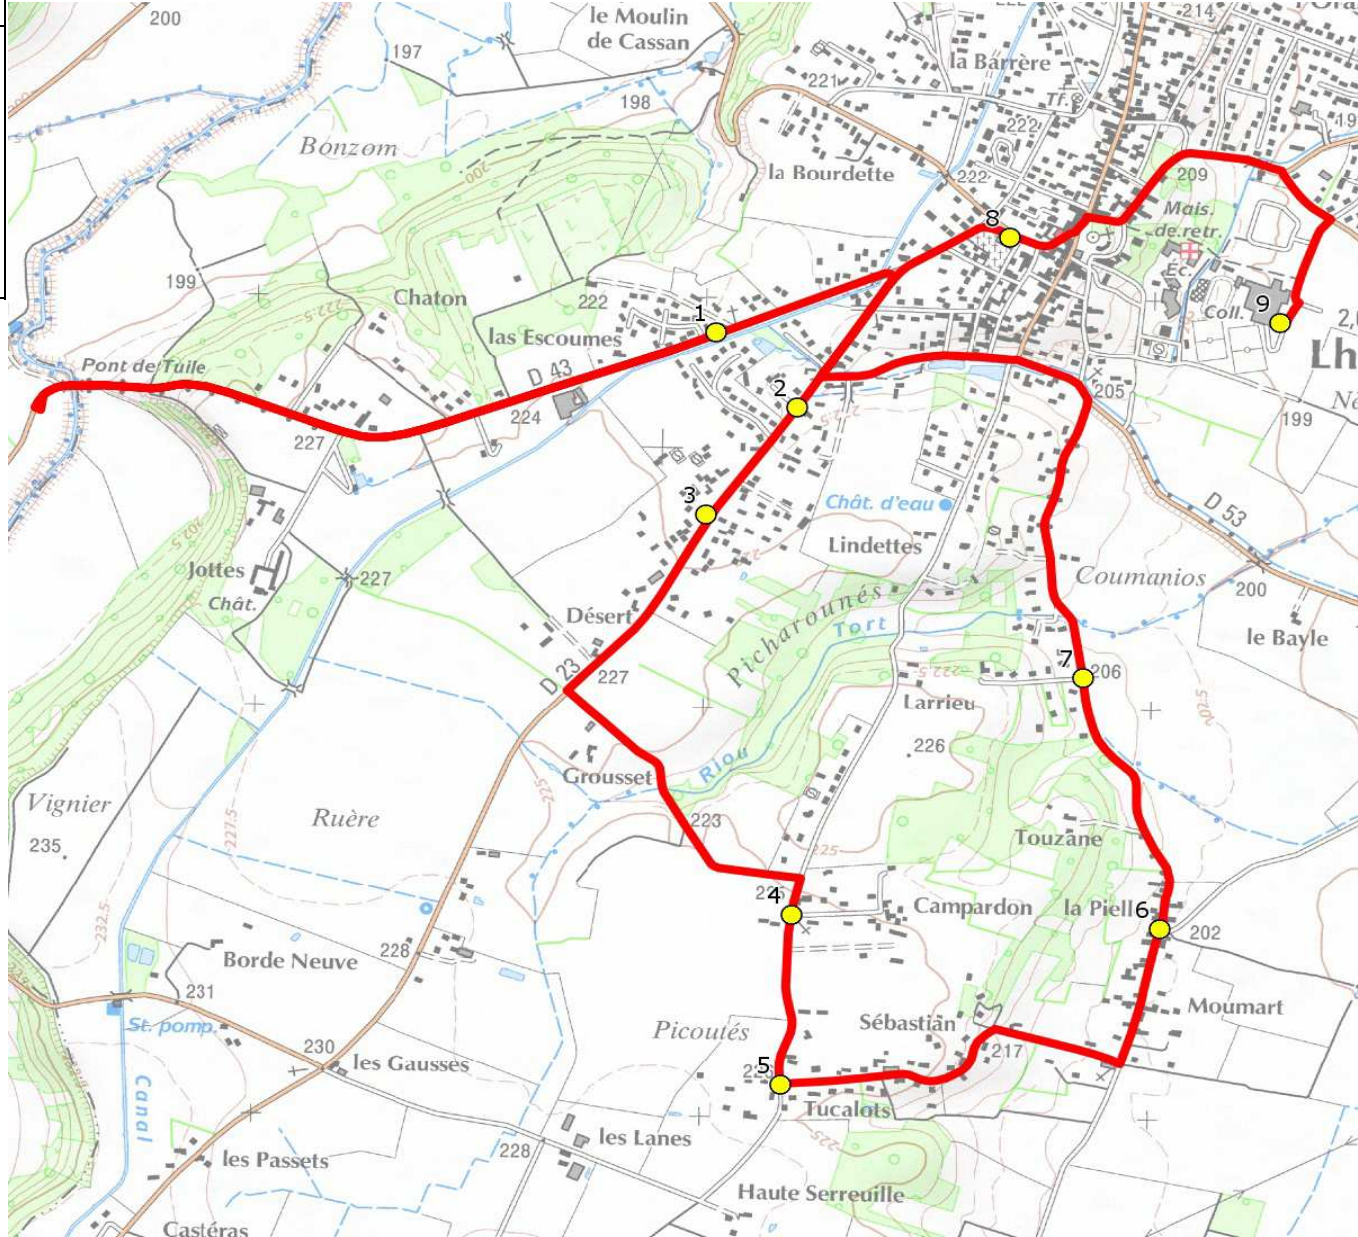

Mise à jour : 01/08/2019	Ligne : LHERM-COLLEGE LHERM	Ligne N° : S2122
Marché (année de notification-durée) : 2019-6	Transporteur : TRANSDEV OCCITANIE OUEST	Km en charge : 11 Km
Nombre de places assises : 55 pl	Sous-traitant :	Année : 2012

ITINERAIRE INDICATIF (ALLER)	LMMJV--
LHERM	
1. Aribus _Escoumes	07:52
2. Rte Bérat n°11/C6	07:58
3. Poteaux Puymelé	07:59
4. Ch Larrieu/Ch Campardon	08:03
5. Ch Sébastien/Ch Larrieu/AB	08:04
6. Ch La Pielle/Ch Français/AB	08:07
7. Ch Pielle/Imp Larrieu	08:08
8. Aribus Cimetière	08:13
9. Collège Flora Tristan	08:20

DIRECTION DES TRANSPORTS

Mise à jour : 01/08/2019	Ligne : LHERM-COLLEGE LHERM	Ligne N° : S2122
Marché (année de notification-durée) : 2019-6	Transporteur : TRANSDEV OCCITANIE OUEST	Km en charge : 8 Km
Nombre de places assises : 55 pl	Sous-traitant :	Année : 2012

ITINERAIRE INDICATIF (RETOUR)	LM-JV--	Merc
LHERM		
1. Collège Flora Tristan	17:10	13:30
2. Poteaux Cimetière	17:15	13:35
3. Rte Bérat n°11/C6	17:17	13:37
4. Poteaux Puymelé	17:18	13:38
5. Ch Larriou/Ch Campardon	17:22	13:42
6. Ch Sébastian/Ch Larriou/AB	17:23	13:43
7. Ch La Pielle/Ch Français/AB	17:26	13:46
8. Ch Pielle/Imp Larriou	17:27	13:47
9. Atribus _Escoumes	17:32	13:52