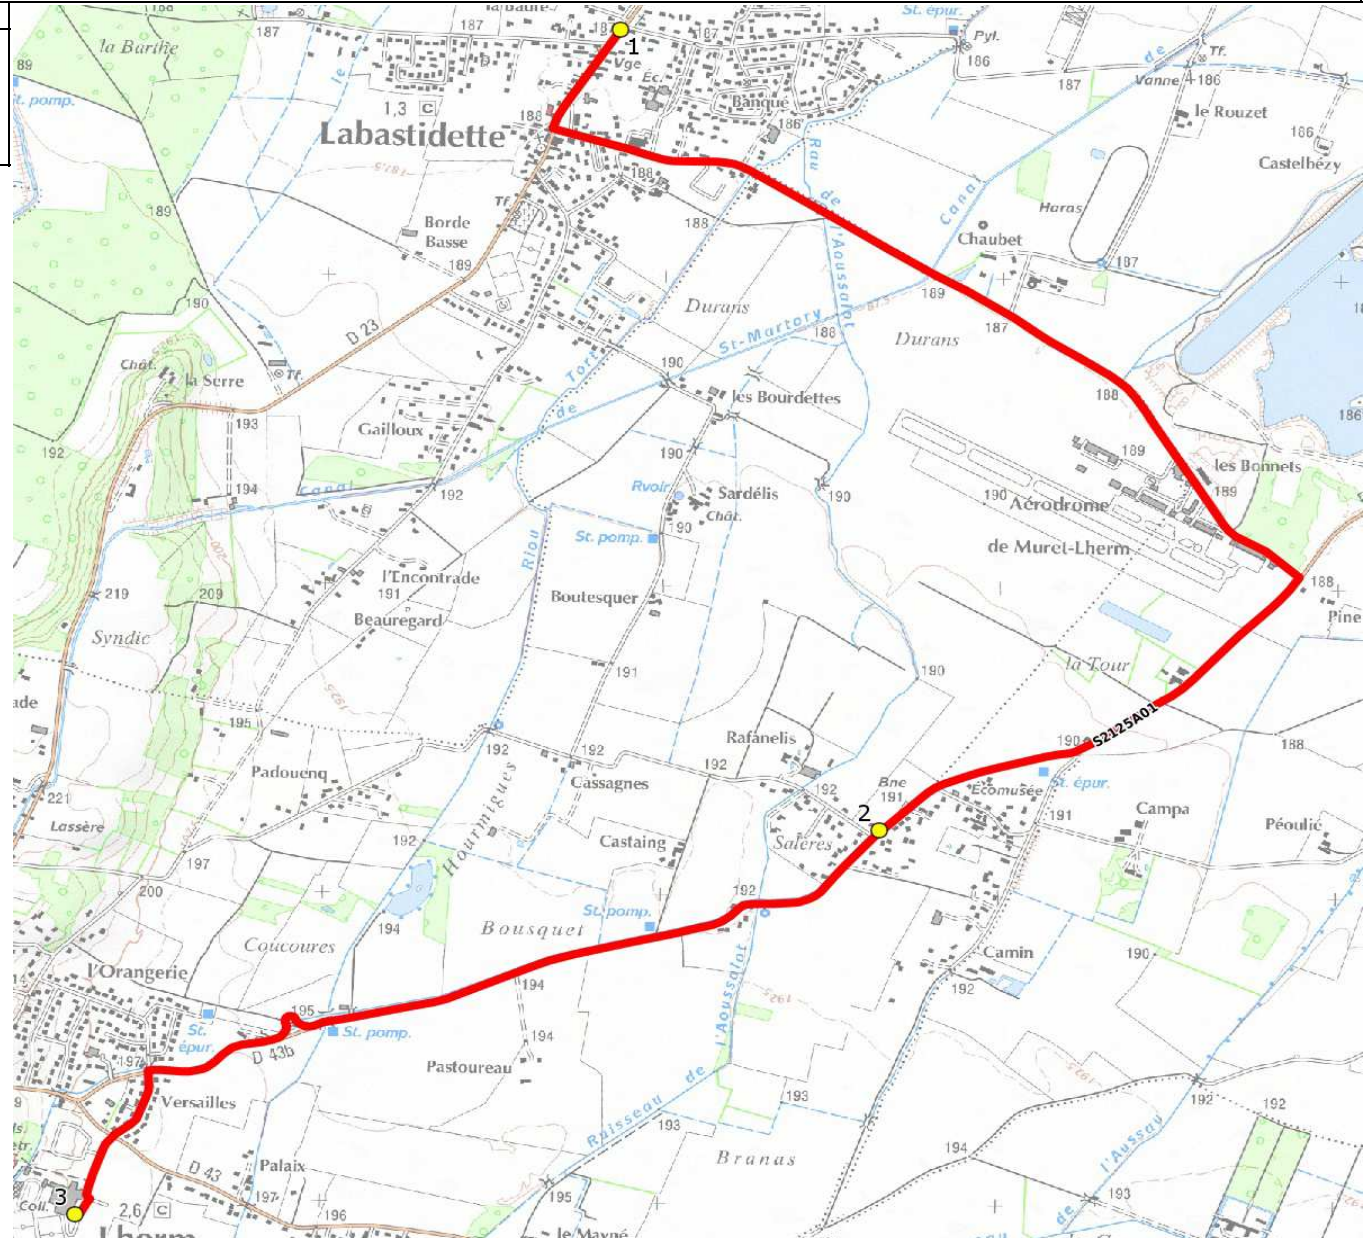

Mise à jour : 01/08/2019

Marché (année de notification-durée) : 2019-6

Nombre de places assises : 63 pl

Ligne : LABASTIDETTE-COLLEGE LHERM

Transporteur : TRANSDEV OCCITANIE OUEST

Sous-traitant :

Ligne N° : S2125

Km en charge : 8 Km

Année : 2019

ITINERAIRE INDICATIF (ALLER)	LMMJV--
LABASTIDETTE	
1. RD23/Boulodrome/PCD Banqué LHERM	08:05 (1)
2. Rte Aérodrome/Branas/AHC	08:15
3. Collège Flora Tristan	08:20

Renvoi/Nota :

# DIRECTION DES TRANSPORTS

Mise à jour : 01/08/2019 Marché (année de notification-durée) : 2019-6 Nombre de places assises : 63 pl	Ligne : LABASTIDETTE-COLLEGE LHERM Transporteur : TRANSDEV OCCITANIE OUEST Sous-traitant :	Ligne N° : S2125 Km en charge : 9 Km Année : 2019
---	--	---

ITINERAIRE INDICATIF (RETOUR)	LM-JV--	Merc
LHERM		
1. Collège Flora Tristan	17:10	13:30
2. Atribus_Branas	17:15	13:35
3. ABCDn1463 Français	17:17	13:37
LABASTIDETTE		
4. RD23/Boulodrome/PCD Banqué	17:28	13:48