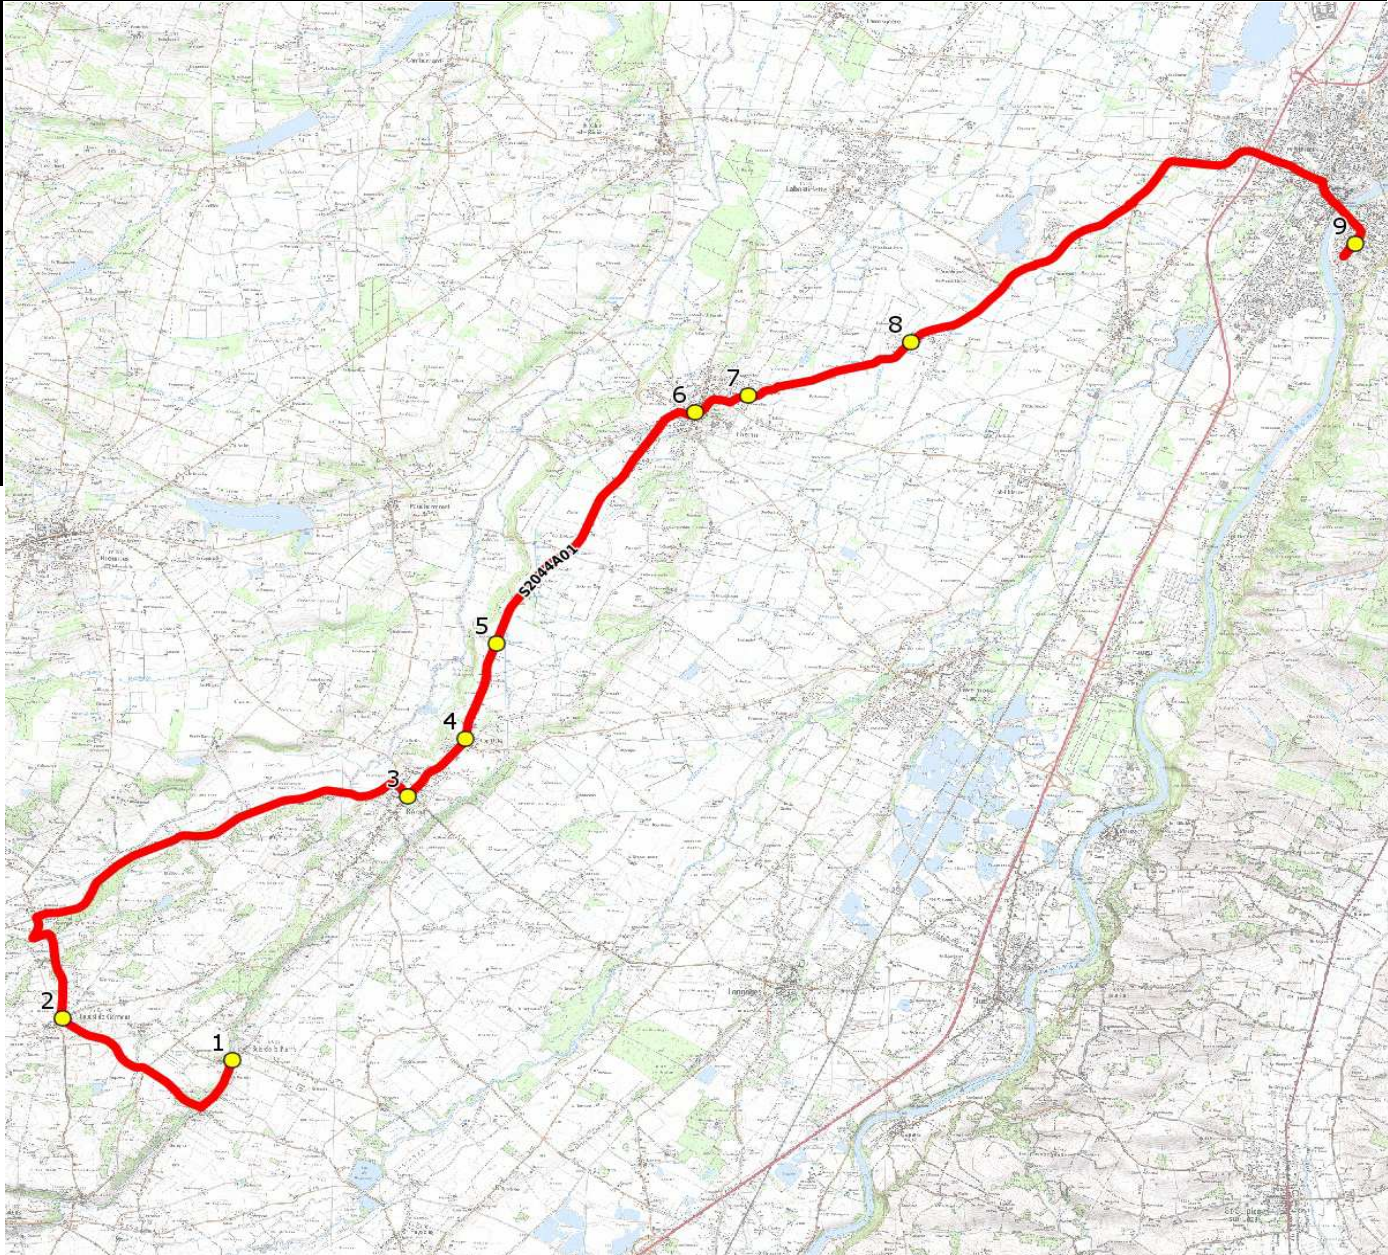

DIRECTION DES TRANSPORTS

Mise à jour : 01/09/2020 Marché (année de notification-durée) : 2019-2 Nombre de places assises : 59 pl	Ligne : BOIS DE LA PIERRE-LYCEE MURET Transporteur : VERDIE AUTOCARS Sous-traitant :	Ligne N° : S2044 Km en charge : 29 Km Année : 2016
--	---	---

ITINERAIRE INDICATIF (ALLER)	LMMJV--
BOIS-DE-LA-PIERRE	
1. ABCDn1225 Bernadat	06:55
LABASTIDE-CLERMONT	
2. ABCDn0284 Eglise	07:00
BERAT	
3. Rte Gratens/Salle Fêtes/AHC	07:11
4. Abribus Cap Debat	07:15
5. Abribus Canalette	07:18
LHERM	
6. Abribus Place de l'Eglise	07:25
7. ABCDn0952 L'Orangerie	07:27
8. ABCDn1371 Branassas	07:30
MURET	
9. Lycée Pierre d'Aragon	07:40

DIRECTION DES TRANSPORTS

Mise à jour : 01/09/2020 Marché (année de notification-durée) : 2019-2 Nombre de places assises : 59 pl	Ligne : BOIS DE LA PIERRE-LYCEE MURET Transporteur : VERDIE AUTOCARS Sous-traitant :	Ligne N° : S2044 Km en charge : 28 Km Année : 2016
---	--	--

ITINERAIRE INDICATIF (RETOUR)	LM-JV--	Merc
MURET		
1. Lycée Pierre d'Aragon	17:40	13:10
LHERM		
2. ABCDn1371 Branas	18:00	13:30
3. ABCDn0952 L'Orangerie	18:03	13:33
4. Abribus Place de l'Eglise	18:05	13:35
BERAT		
5. Poteaux Canalette	18:12	13:42
6. Abribus Coume	18:15	13:45
7. Rte Gratens/Salle Fêtes/AHC	18:19	13:49
LABASTIDE-CLERMONT		
8. ABCDn0284 Eglise	18:30	14:00
BOIS-DE-LA-PIERRE		
9. ABCDn1225 Bernadat	18:35	14:05