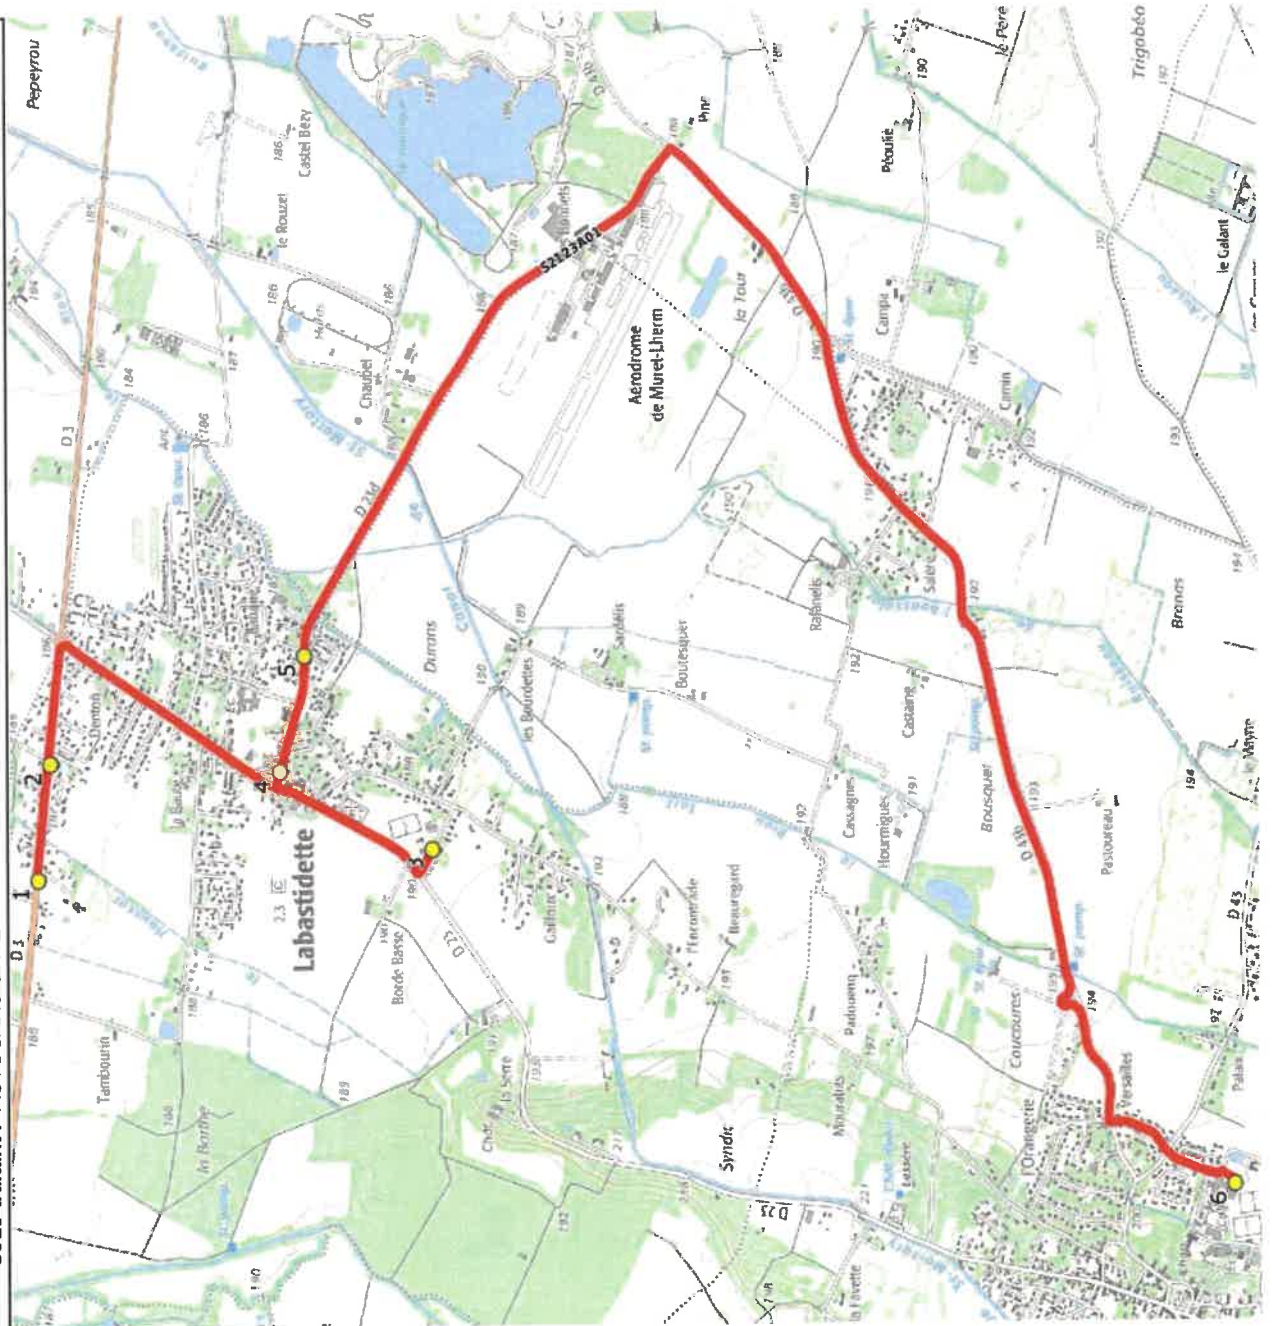

DIRECTION DES TRANSPORTS

Mise à jour : 01/08/2021
 Ligne : LABASTIDETTE-COLLEGE LHERM
 Ligne N° : S2123
 Marché (année de notification-durée) : 2021-7
 Transporteur : GRPT VERDIE AUTOCARS - AUTOCARS ORTET
 Km en charge : 10 Km
 Nombre de places assises : 59 pl
 Sous-traitant : AUTOCARS ORTET
 Année : 2015

ITINERAIRE INDICATIF (ALLER)	LMMJV--
LABASTIDETTE	
1. Atribus_Cabanac	07:57
2. Atribus_Denton	07:58
3. Ch Marcus/Stade	08:05
4. Pl Ecole/Pharmacie	08:07
5. Rte Aérodrôme/Ch Murières LHERM	08:08
6. Collège Flora Tristan	08:20

DIRECTION DES TRANSPORTS

Mise à jour : 01/08/2021
 Ligne : LABASTIDETTE-COLLEGE LHERM
 Ligne N° : S2123
 Marché (année de notification-durée) : 2021-7
 Transporteur : GRPT VERDIE AUTOCARS - AUTOCARS ORTET
 Km en charge : 11 Km
 Nombre de places assises : 59 pl
 Sous-traitant : AUTOCARS ORTET
 Année : 2015

ITINERAIRE INDICATIF (RETOUR)	LM-JV--	Merc
1. Collège Flora Tristan LHERM	17:10	13:30
2. Rte Aérodrome/Ch Mürtiers LABASTIDETTE	17:22	13:42
3. Pl Eole/Pharmacie	17:23	13:43
4. Ch Marcus/Stade	17:25	13:45
5. Atribus_Denton	17:32	13:52
6. Atribus_Cabanac	17:33	13:53