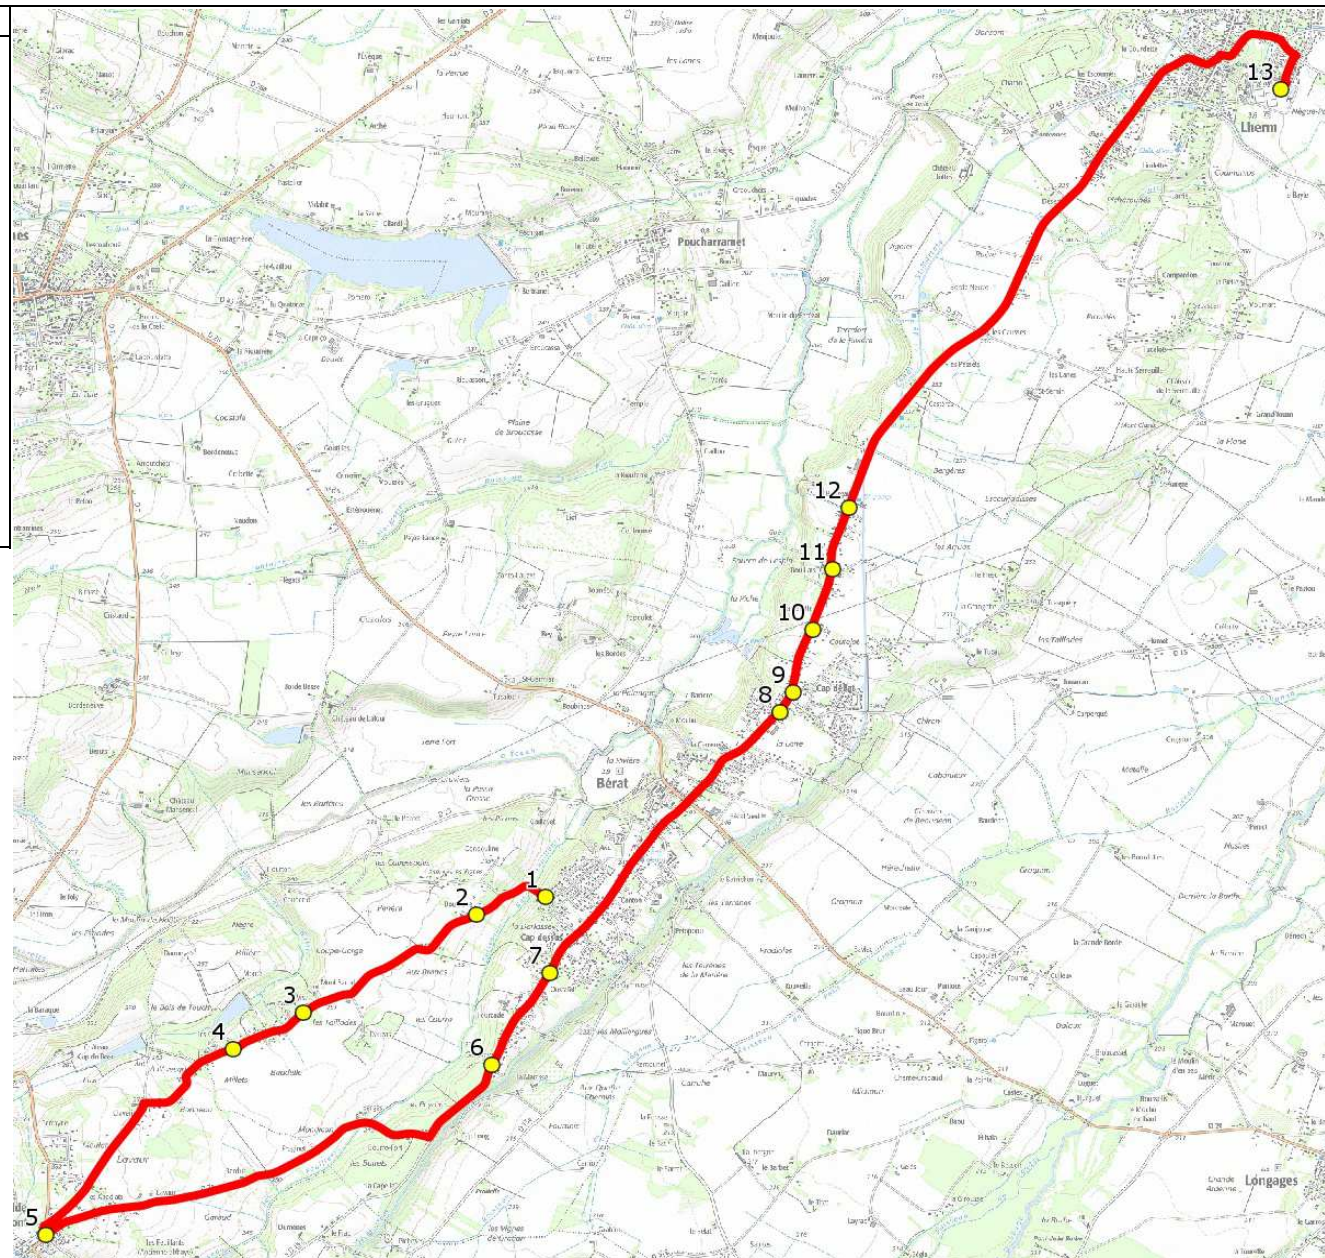

Mise à jour : 15/08/2021

Ligne : BERAT-COLLEGE LHERM

Ligne N° : S2121

Marché (année de notification-durée) : 2016-7

Transporteur : VERDIE AUTOCARS

Km en charge : 19 Km

Nombre de places assises : 63 pl

Sous-traitant :

Année : 2014

ITINERAIRE INDICATIF (ALLER)	LMMJV--
BERAT	
1. Aribus _Carreté	07:45
2. Ch Crocs n°1030/Boulbène	07:47
3. Aribus _Costes	07:49
4. Aribus _Les Crocs	07:50
LABASTIDE-CLERMONT	
5. ABCDn0284 Eglise	07:53
BERAT	
6. Rte Gratens n°2290/Gérome	07:59
7. Rte Gratens/Oustalet/C6	08:01
8. Vis à vis Coume	08:05
9. Aribus Cap Debat	08:06
10. Aribus Cap Debat 2	08:07
11. Poteaux Baque	08:08
12. Aribus Canalette	08:09
LHERM	
13. Collège Flora Tristan	08:20