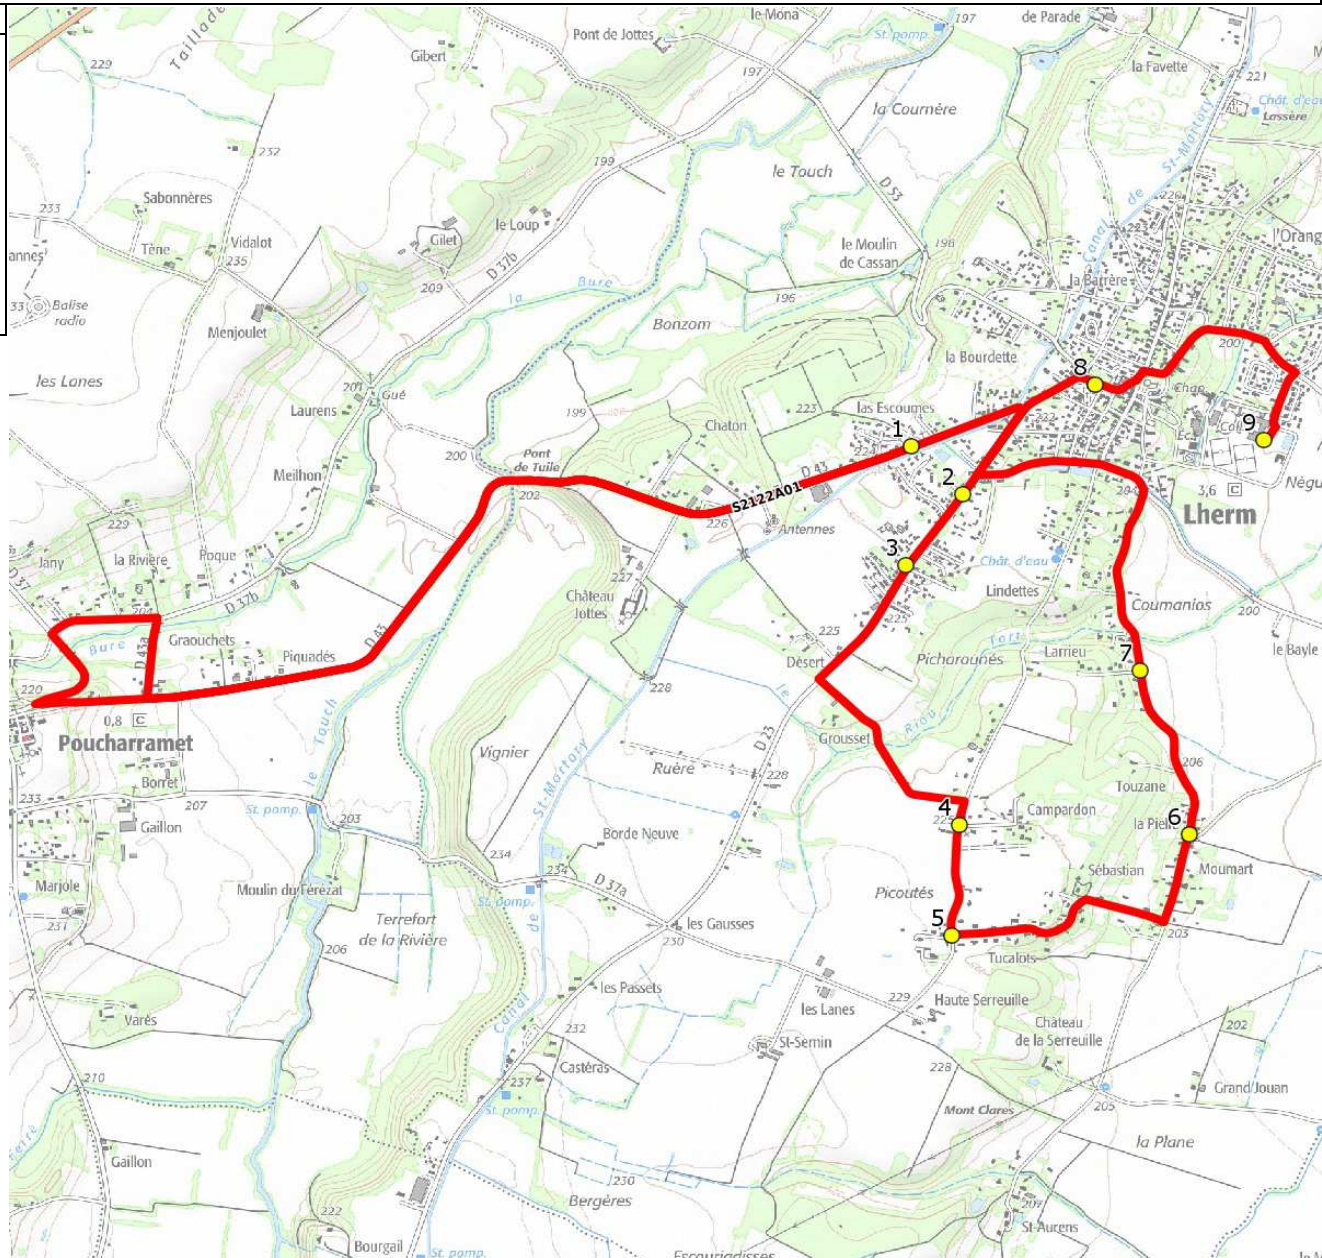

Mise à jour : 29/03/2021	Ligne : LHERM-COLLEGE LHERM	Ligne N° : S2122
Marché (année de notification-durée) : 2019-6	Transporteur : TRANSEDEV OCCITANIE OUEST	Km en charge : 16 Km
Nombre de places assises : 55 pl	Sous-traitant :	Année : 2012

ITINERAIRE INDICATIF (ALLER)	LMMJV--
LHERM	
1. Abribus _Escoumes	07:45
2. Rte Bérat n°11/C6	07:58
3. Poteaux Puymelé	07:59
4. Ch Larrieu/Ch Campardon	08:03
5. Ch Sébastien/Ch Larrieu/AB	08:04
6. Ch La Pielle/Ch Français/AB	08:07
7. Ch Pielle/Imp Larrieu	08:08
8. Abribus Cimetière	08:13
9. Collège Flora Tristan	08:20

Mise à jour : 29/03/2021	Ligne : LHERM-COLLEGE LHERM	Ligne N° : S2122
Marché (année de notification-durée) : 2019-6	Transporteur : TRANSDEV OCCITANIE OUEST	Km en charge : 8 Km
Nombre de places assises : 55 pl	Sous-traitant :	Année : 2012

ITINERAIRE INDICATIF (RETOUR)	LM-JV--	Merc
LHERM		
1. Collège Flora Tristan	17:10	13:30
2. Poteaux Cimetière	17:15	13:35
3. Rte Bérat n°11/C6	17:17	13:37
4. Poteaux Puymelé	17:18	13:38
5. Ch Larrieu/Ch Campardon	17:22	13:42
6. Ch Sébastien/Ch Larrieu/AB	17:23	13:43
7. Ch La Pielle/Ch Français/AB	17:26	13:46
8. Ch Pielle/Imp Larrieu	17:27	13:47
9. Abribus _Escoumes	17:32	13:52