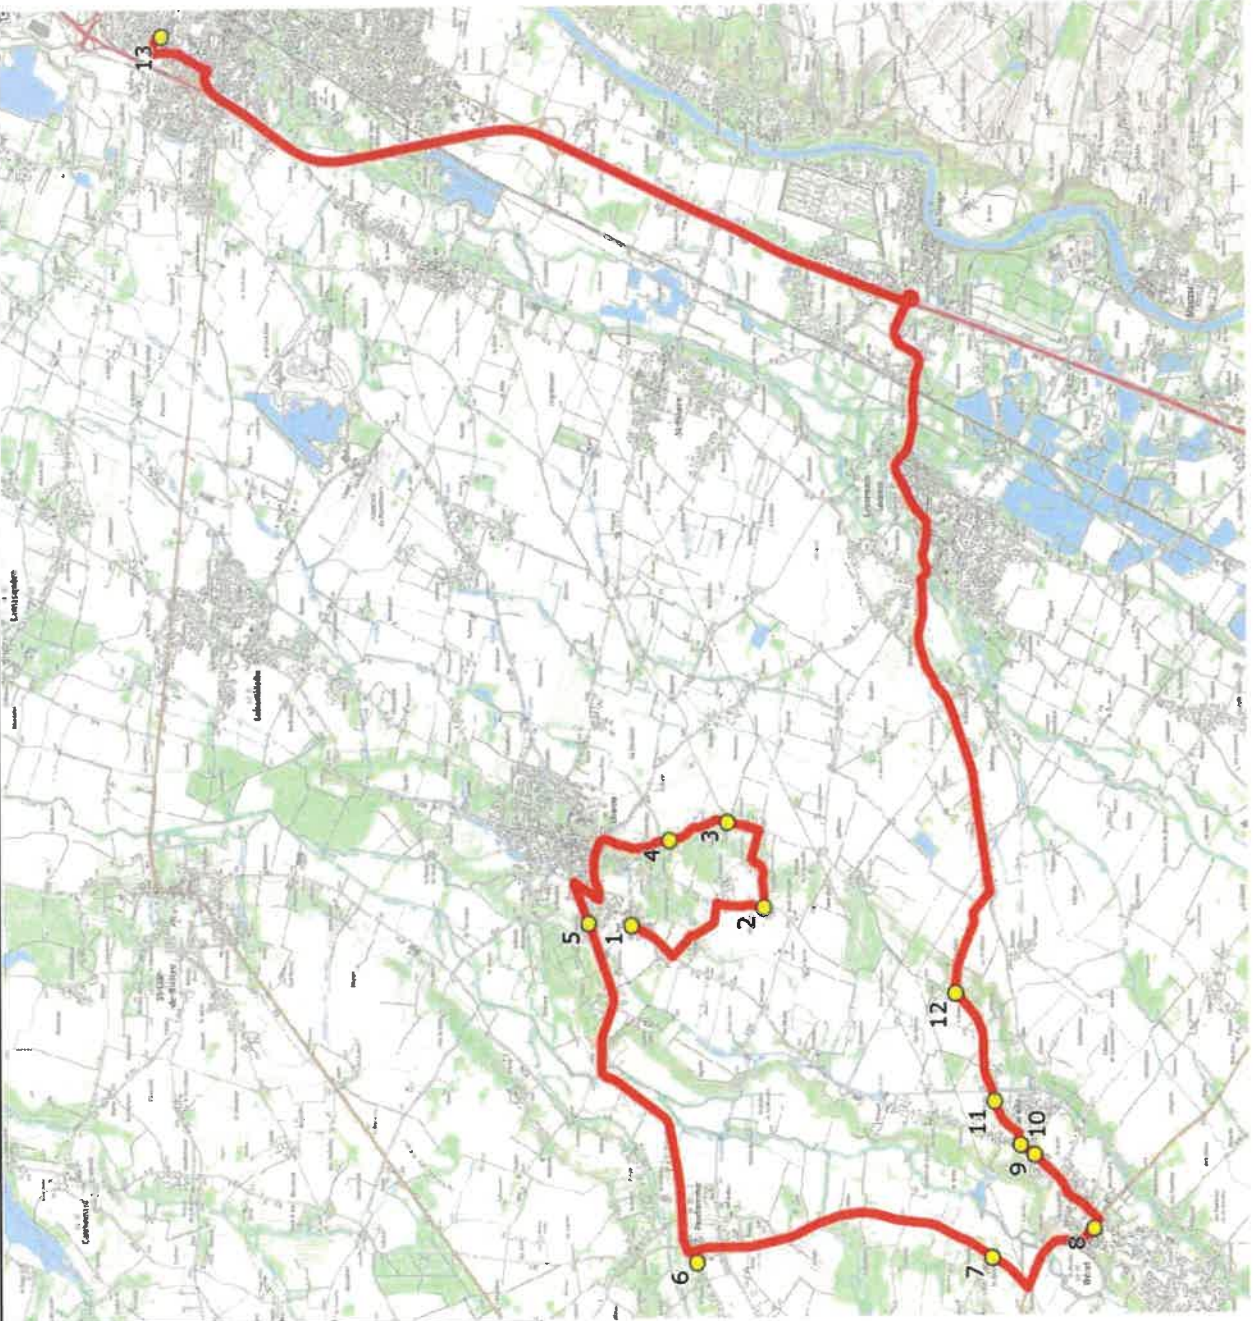

Mise à jour : 02/09/2021  
 Marché (année de notification-durée) : 2017-6  
 Nombre de places assises : 63 pl

Ligne : LHERM-BERAT-LYCEE DE GAULLE MURET  
 Transporteur : ALCIS TRANSPORTS  
 Sous-traitant :

Ligne N° : S2016  
 Km en charge : 34 Km  
 Année : 2017

ITNERAIRE INDICATIF (ALLER)	LMMJV--
LHERM	
1. Poteaux Puymelé	07:04
2. Ch Sébastien/Ch Larrieu/AB	07:07
3. Ch La Pielle/Ch Français/AB	07:11
4. Ch Pielle/Imp Larrieu	07:12
5. ABCDn1173 Escoumes	07:16
POUCHARRAMET	
6. ABCDn1464 Commanderie BERAT	07:22
7. RD37/Cantolauzet	07:26
8. Atribus Mairie	07:29
9. Vis à vis Coume	07:31
10. Atribus Cap Debat	07:32
11. Ch Grangette/Canal St Martory/AB	07:33
12. Ch Grangette/Ch Tresquery/AB MURET	07:35
13. Lycée/LP Charles de Gaulle	08:05

Mise à jour : 02/09/2021

Ligne : LHERM-BERAT-LYCEE DE GAULLE MURET

Ligne N° : S2016

Marché (année de notification-durée) : 2017-6

Transporteur : ALCIS TRANSPORTS

Km en charge : 29 Km

Nombre de places assises : 63 pl

Sous-traitant :

Année : 2017

ITINERAIRE INDICATIF (RETOUR)	LM-JV--	Merc
MURET		
1. Lycée/LP Charles de Gaulle LHERM	17:35	13:30
2. Poteaux Puymelé	17:52	13:47
3. Ch Sébastien/Ch Larrieu/AB	17:57	13:52
4. Ch La Pielle/Ch Français/AB	17:59	13:54
5. Ch La Pielle/Imp Larrieu	18:01	13:56
6. ABCDn1173 Escoumes POUCHARRAMET	18:04	13:59
7. ABCDn1464 Commanderie BERAT	18:07	14:02
8. RD37/Cantolauzet	18:14	14:09
9. Atribus Mairie	18:16	14:11
10. Vis à vis Coume	18:18	14:13
11. Atribus Cap Debat	18:19	14:14
12. Ch Grangete/Canal St Martory/AB	18:20	14:15
13. Ch Grangete/Ch Tresquery/AB	18:21	14:16