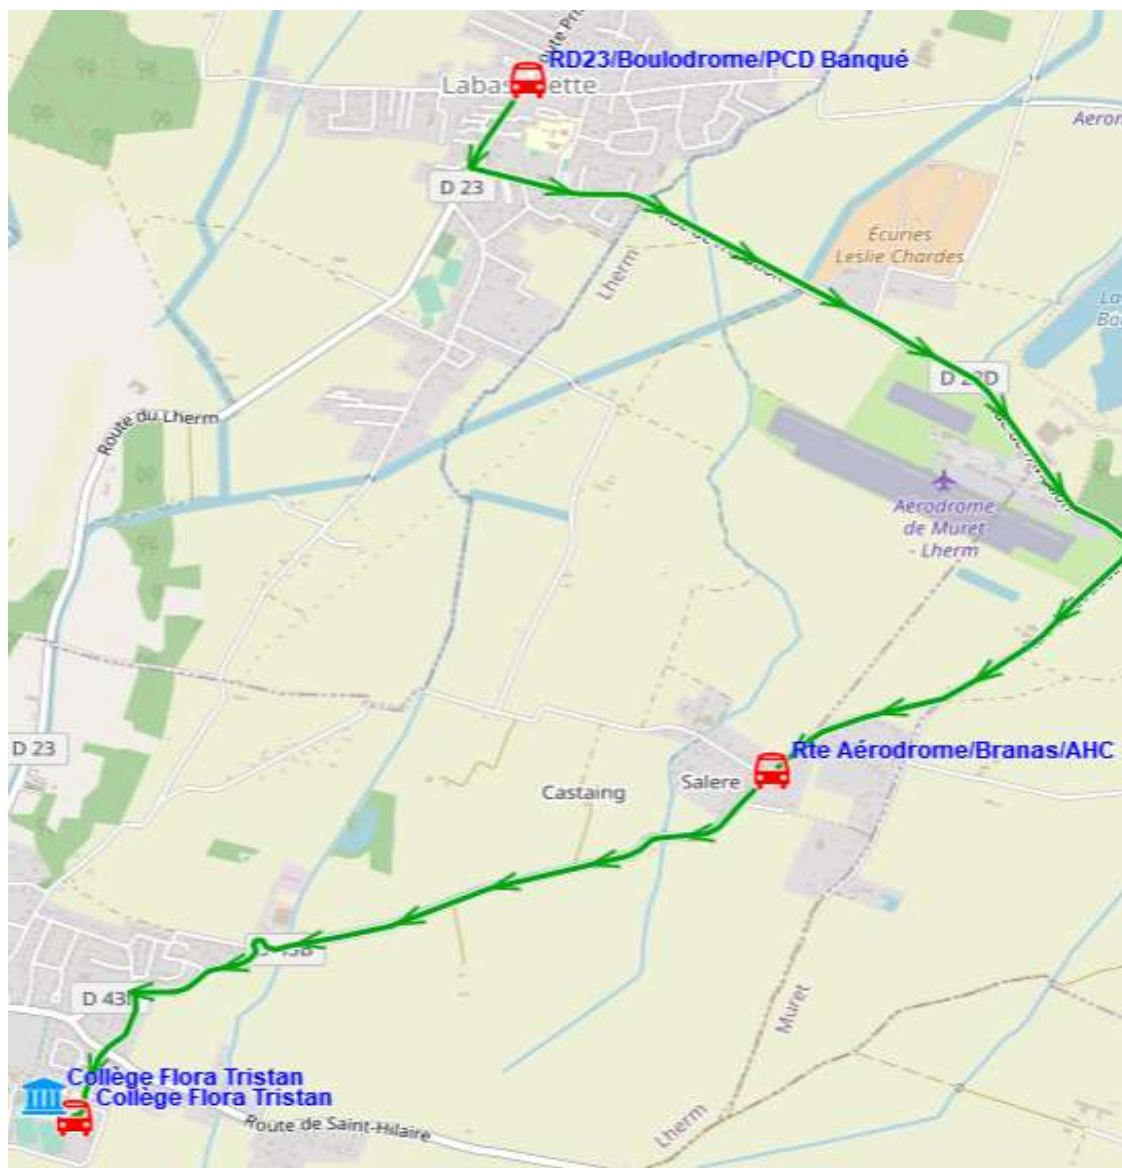

Fiche Horaire

Ligne : S2125 - LABASTIDETTE-COLLEGE LHERM

Validité à partir du 15/08/2022

Scol Course :		Oui
Commune	Itinéraires Km en charge	S2125A01 7,63 Immjv---
LABASTIDETTE	RD23/Boulodrome/PCD Banqué	08:05
LHERM	Rte Aérodrome/Branas/AHC Collège Flora Tristan	08:15 08:20

Transporteur

TRANSDEV OCCITANIE OUEST

Fiche Horaire

Ligne : S2125 - LABASTIDETTE-COLLEGE LHERM

Validité à partir du 15/08/2022

Commune	Scol Course :	Oui	Oui
	Itinéraires Km en charge	S2125R01 7,55	S2125R01 7,55
	Point d'arrêt	--m-----	lm-jv---
LHERM	Collège Flora Tristan	13:30	17:10
	AB_Branas	13:35	17:15
	ABCDn1463 Français	13:37	17:17
LABASTIDETTE	RD23/Boulodrome/PCD Banqué	13:48	17:28

Transporteur

TRANSDEV OCCITANIE OUEST