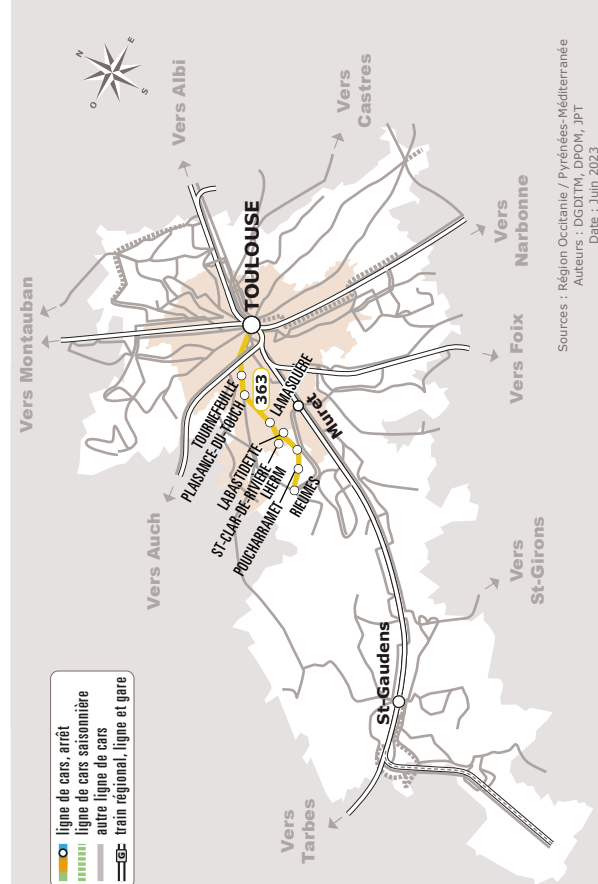

RIEUMES > PLAISANCE > TOULOUSE

JOURS DE LA SEMAINE		LàV	LàV	LàV	LMJS	S	LàV
PÉRIODES SCOLAIRES		●	●	●	●		
PETITES VACANCES			●			●	●
ÉTÉ			●			●	●
RIEUMES	Le Foirail	06:10	06:40	09:00	12:30	12:35	17:00
	Giratoire Vidal	06:11	06:41	09:01	12:31	12:36	17:01
POUCHARRAMET	Commanderie	06:15	06:45	09:05	12:35	12:40	17:05
	Nagut			09:09			17:09
SAINT-CLAR-DE-RIVIERE	Mairie			09:14			17:14
LHERM	Place de l'Eglise	06:24	06:50		12:44	12:44	
LABASTIDETTE	Mairie	06:29	06:56		12:50	12:49	
LAMASQUERE	Rue de la paix	06:33	07:05		12:55	12:53	
	Ecoles			09:18			17:18
PLAISANCE-DU-TOUCH	Birazel	06:43	07:18	09:28	13:03	13:03	17:28
	Charlas	06:49	07:24	09:34	13:04	13:09	17:34
TOURNEFEUILLE	Petit Marquis	06:50	07:25	09:35	13:05	13:10	17:35
	Prat	06:54	07:34	09:39	13:14	13:14	17:43
TOULOUSE	Vitarelles	06:55	07:39	09:40	13:15	13:15	17:44
	Patte d'Oie ⁽¹⁾	07:00	07:50	09:45	13:20	13:20	17:51
	St Cyprien République	07:03	07:53	09:49	13:24	13:24	17:52
	Compans Caffarelli	07:12	07:58	09:55	13:30	13:30	17:59
	Gare Routière ⁽¹⁾	07:20	08:05	10:05	13:40	13:40	18:05

Tous les véhicules de cette ligne sont accessibles aux personnes en fauteuil roulant.

Les horaires sont donnés à titre indicatif. Se présenter à l'arrêt 5 minutes avant l'horaire du car.

⁽¹⁾ Correspondance avec le métro ligne A

Le jeudi, durant le marché cet arrêt n'est pas desservi

Sources : Région Occitanie / Pyrénées-Méditerranée
Auteurs : DGDITM, DPOM, JPT
Date : Juin 2023