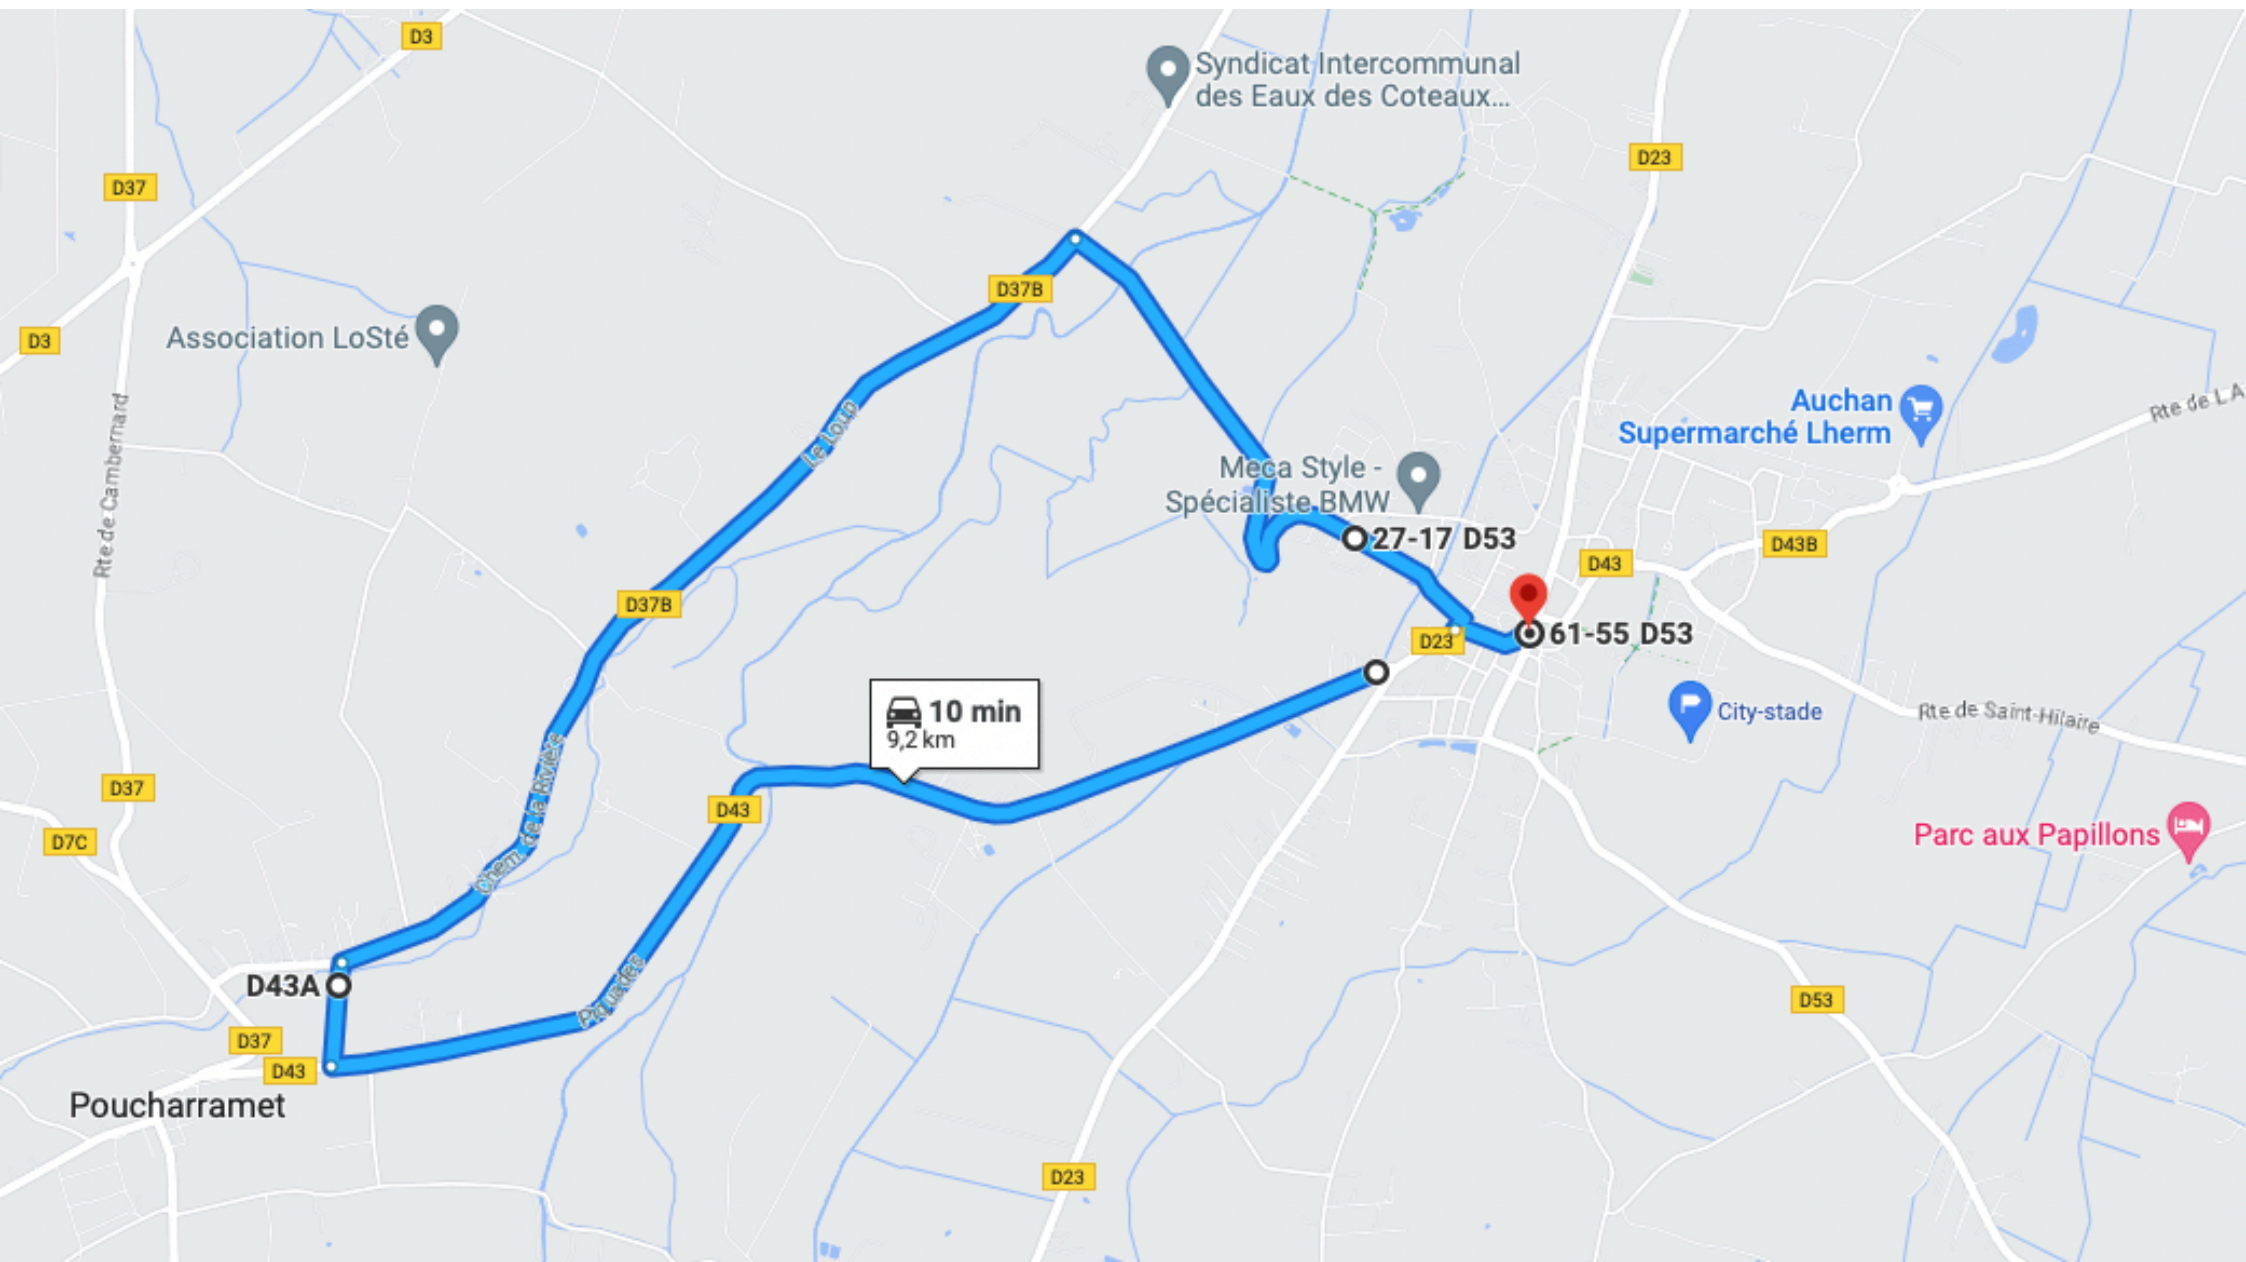

Mairie de Lherm

Canal de Saint-Martory

Canal de Saint-Martory

RTE DE BERAT

AV DE GASCOGNE

R DE GUYENNE

R DE LA NAUZE

R DE LA BARRAQUE

R DU PIC DU MIDI

R DU COMMINGES

R SAINT-ANDRE

R DE LA FONTAINE

R DU PRE CAHUZAC

AV DES PYRENEES

CHE DES HOSPITALIERS

IMP DU GRENIER

Syndicat Intercommunal  
des Eaux des Coteaux...

Association LoSté

Auchan  
Supermarché Lherm

Meca Style -  
Spécialiste BMW

27-17 D53

61-55 D53

10 min  
9,2 km

City-stade