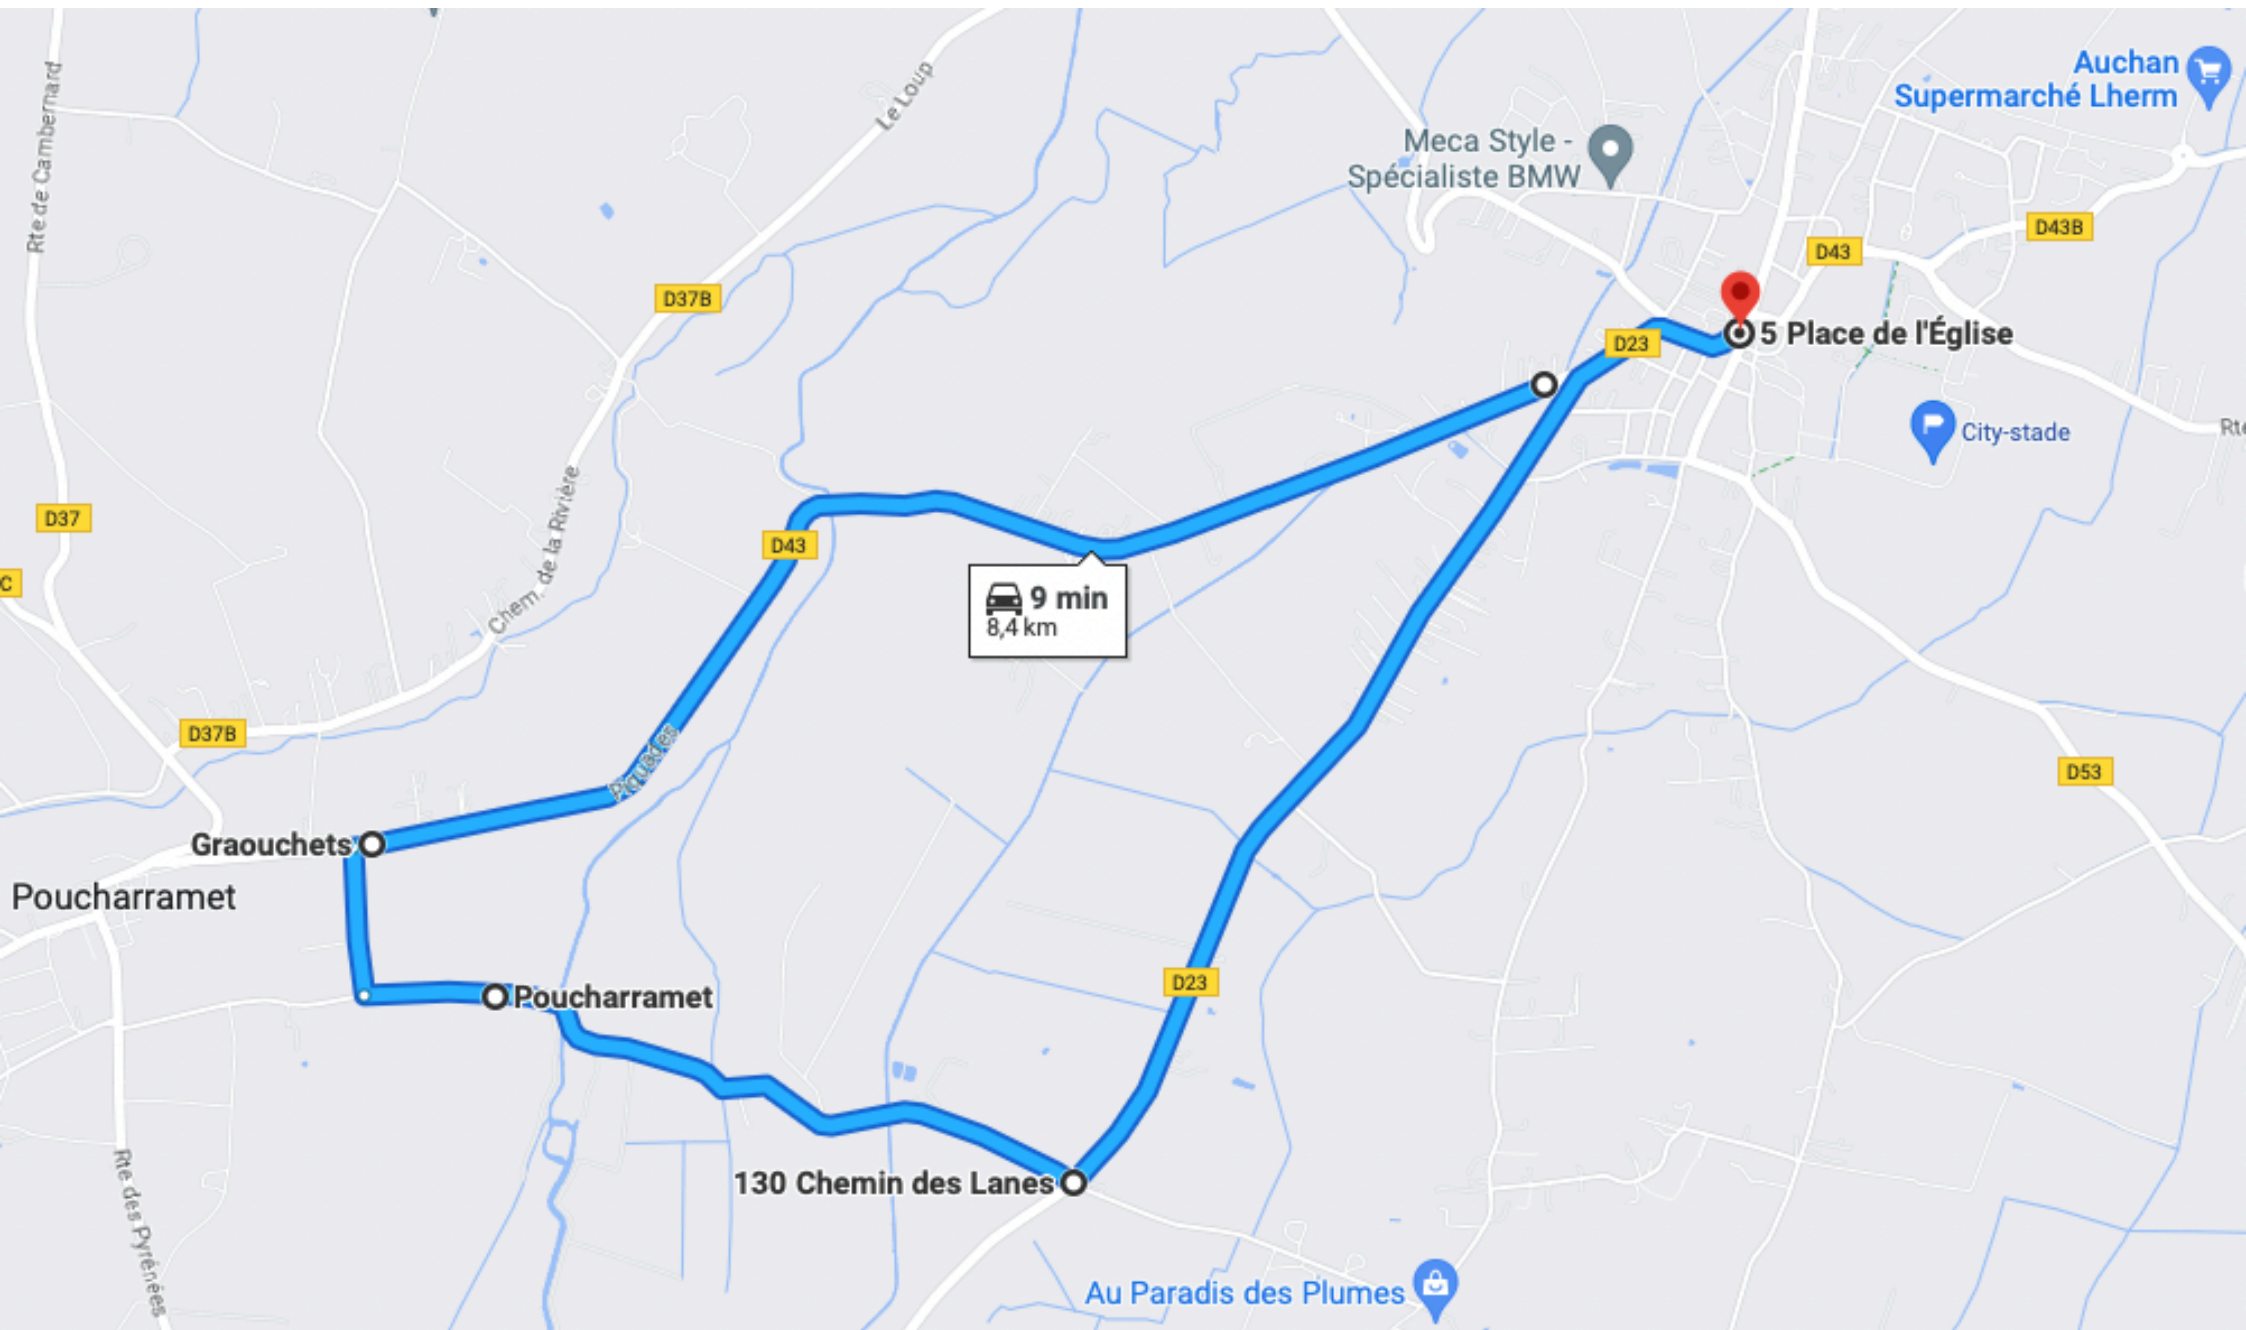

Mairie de Lherm

Canal de Saint-Martory

Canal de Saint-Martory

RTE DE BERAT

AV DE GASCOGNE

R DE GUYENNE

R DE LA NAUZE

R DE LA BARRAQUE

R DU PIC DU MIDI

R DU COMMINGES

R SAINT-ANDRE

R DE LA FONTAINE

R DU PRE CAHUZAC

AV DES PYRENEES

CHE DES HOSPITALIERS

IMP DU GRENIER

Syndicat Intercommunal  
des Eaux des Coteaux...

Association LoSté

Auchan  
Supermarché Lherm

Meca Style -  
Spécialiste BMW

27-17 D53

61-55 D53

10 min  
9,2 km

City-stade