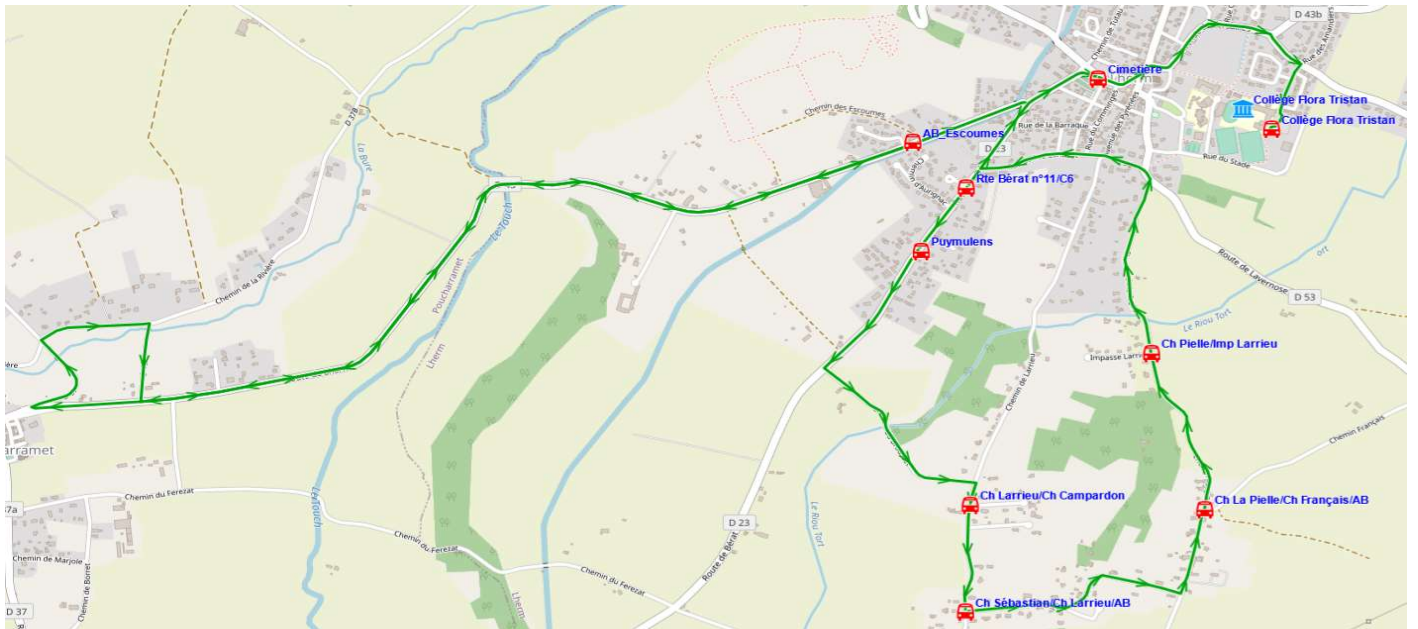

Fiche Horaire

Ligne : S2122 - LHERM-COLLEGE LHERM

Validité à partir du 15/08/2023

Scol Course : Oui		
Commune	Point d'arrêt	Immjv---
LHERM	AB_Escoumes	07:47
	Rte Bérat n°11/C6	07:59
	Puymulens	08:00
	Ch Larrieu/Ch Campardon	08:04
	Ch Sébastien/Ch Larrieu/AB	08:05
	Ch La Pielle/Ch Français/AB	08:09
	Ch Pielle/Imp Larrieu	08:10
	Cimetière	08:15
	Collège Flora Tristan	08:20

Transporteur
TRANSDEV OCCITANIE OUEST

Fiche Horaire

Ligne : S2122 - LHERM-COLLEGE LHERM

Validité à partir du 15/08/2023

Scol Course :		Oui	Oui
Commune	Itinéraires Km en charge Point d'arrêt	S2122R01 7,93 --m-----	S2122R01 7,93 lm-jv---
LHERM	Collège Flora Tristan	13:30	17:10
	Cimetière	13:35	17:15
	Rte Bérat n°11/C6	13:37	17:17
	Puymelé	13:38	17:18
	Ch Larrieu/Ch Campardon	13:42	17:22
	Ch Sébastian/Ch Larrieu/AB	13:43	17:23
	Ch La Pielles/Ch Français/AB	13:46	17:26
	Ch Pielles/Imp Larrieu	13:47	17:27
	AB_Escoumes	13:52	17:32

Transporteur

TRANSDEV OCCITANIE OUEST