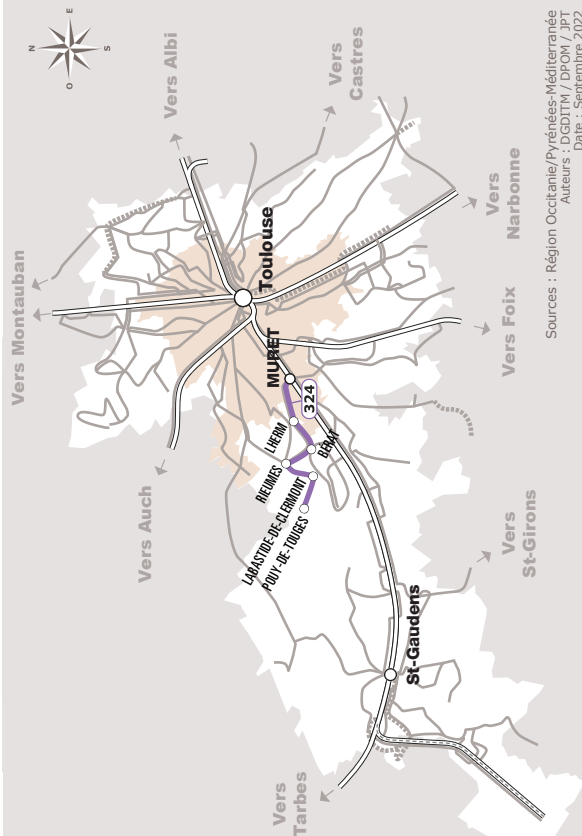

POUY-DE-TOUGES > RIEUMES > MURET SNCF

JOURS DE LA SEMAINE		LàV	LàV	LàV	LàV
PÉRIODES SCOLAIRES		●	●	●	●
PETITES VACANCES		●	●	●	●
ÉTÉ		●	●	●	●
POUY-DE-TOUGES	Mairie	06:02		12:02	
LABASTIDE-CLERMONT	Bidot	06:07		12:07	
	Eglise	06:12		12:12	
RIEUMES	Le Foirail ☼	06:22	07:22	12:22	17:45
	Mairie ☼	06:28	07:28	12:28	17:51
BERAT	Chemin du Prat	06:33	07:33	12:33	17:56
	Cité des Jardins	06:35	07:35	12:35	17:58
	Puymulens	06:42	07:42	12:42	18:05
LHERM	Place de l'Eglise	06:45	07:45	12:45	18:08
	L'Orangerie ☼	06:46	07:46	12:46	18:09
	MURET	Cimetière ⁽²⁾	07:00	08:00	13:00

☼ Tous les véhicules de cette ligne sont accessibles aux personnes en fauteuil roulant

Les horaires sont donnés à titre indicatif. Se présenter à l'arrêt 5 minutes avant l'horaire du car.

Cette ligne est en correspondance avec le train à destination ou en provenance de Toulouse. Pour obtenir des précisions sur les horaires de ces correspondances, veuillez consulter les fiches horaires de la SNCF.

En cas de retard du train, le délai d'attente de la navette est fixé à 10 mn par rapport à son horaire habituel.

⁽²⁾ Cet arrêt permet d'accéder directement à la gare SNCF

Sources : Région Occitanie/Pyrénées-Méditerranée
Auteurs : DGDITM / DPOM / JPT
Date : Septembre 2022